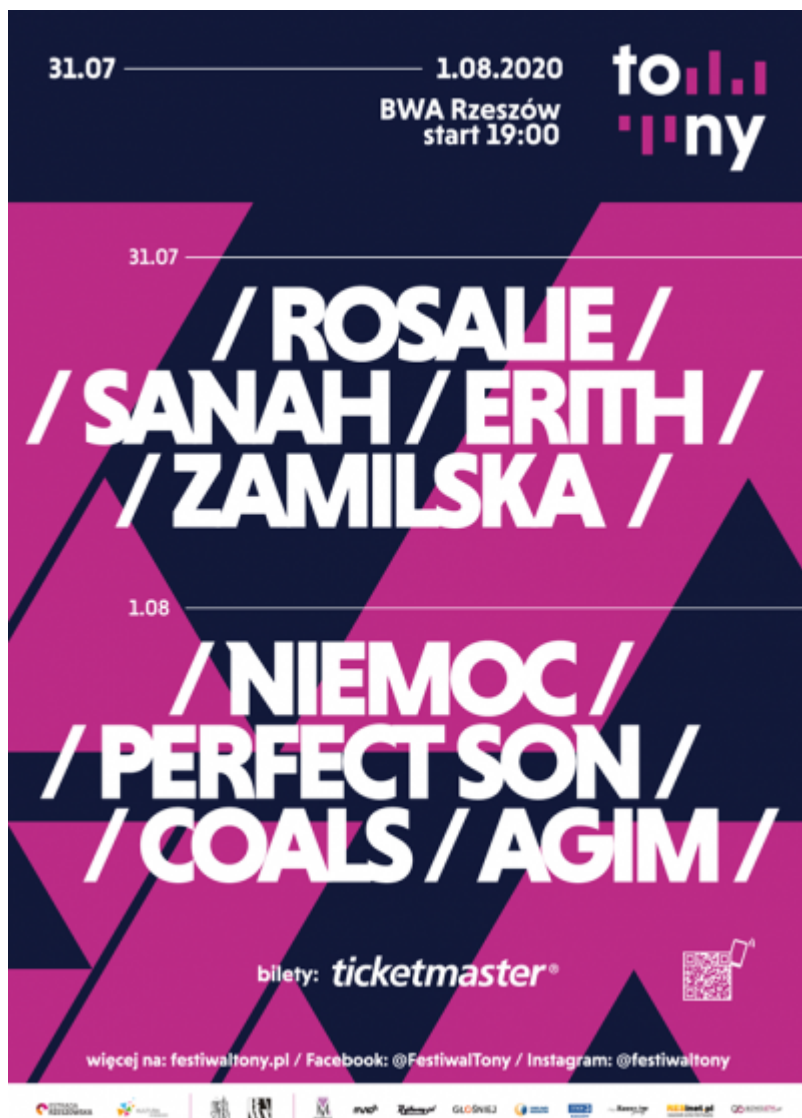

Festiwal muzyczny TONY

Festiwal muzyczny TONY

Już 31 lipca i 1 sierpnia Rzeszów po raz pierwszy zapulsuje w rytmie nowych TONÓW. Festiwal Tony to muzyczny festiwal, którego pierwsza edycja demo vol 1. odbędzie się w budynku Biura Wystaw Artystycznych w Rzeszowie.

TONY to dwudniowe święto muzyki, którego organizatorem jest Estrada Rzeszowska. Na scenie artyści, którzy poruszają się poza utartymi muzycznymi szlakami, a w swojej twórczości eksperymentują z różnymi gatunkami. Usłyszymy m.in. indie i art pop, r&b, elektronikę, industrial, synth pop.