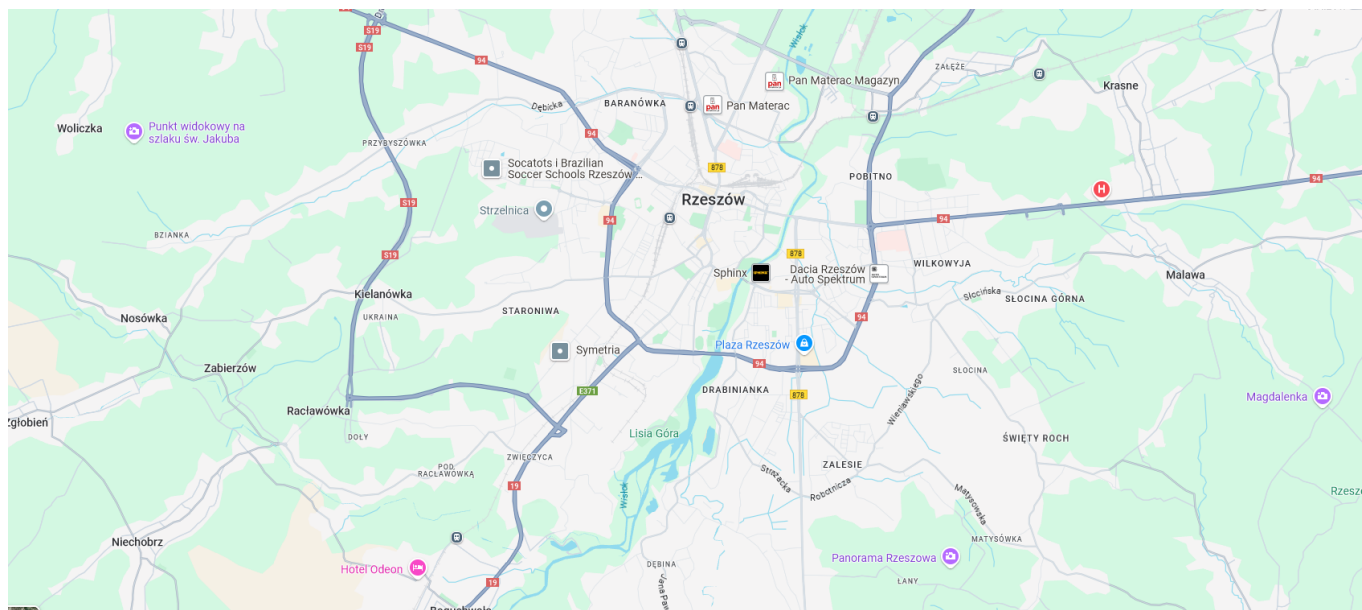

Konsultacje społeczne dotyczące projektu miejscowego planu zagospodarowania przestrzennego

zrzut ekranu google maps

OGŁOSZENIE o rozpoczęciu konsultacji społecznych dotyczących projektu miejscowego planu zagospodarowania przestrzennego nr 355/6/2024 „OZE 1” w Rzeszowie wraz z prognozą oddziaływania na środowisko.

W dniu 25.11.2024 r. Prezydent Miasta Rzeszowa zawiadamia o rozpoczęciu konsultacji społecznych dotyczących **projektu miejscowego planu zagospodarowania przestrzennego nr 355/6/2024 „OZE 1” w Rzeszowie wraz z prognozą oddziaływania na środowisko oraz możliwości składania uwag w terminie od 26.11.2024 r. do 23.12.2024 r.**